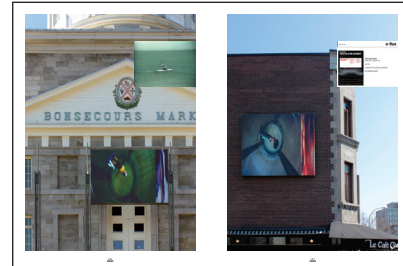

31.

David Tomas, Phototex

12"/30.5cm x 18"/45.7cm